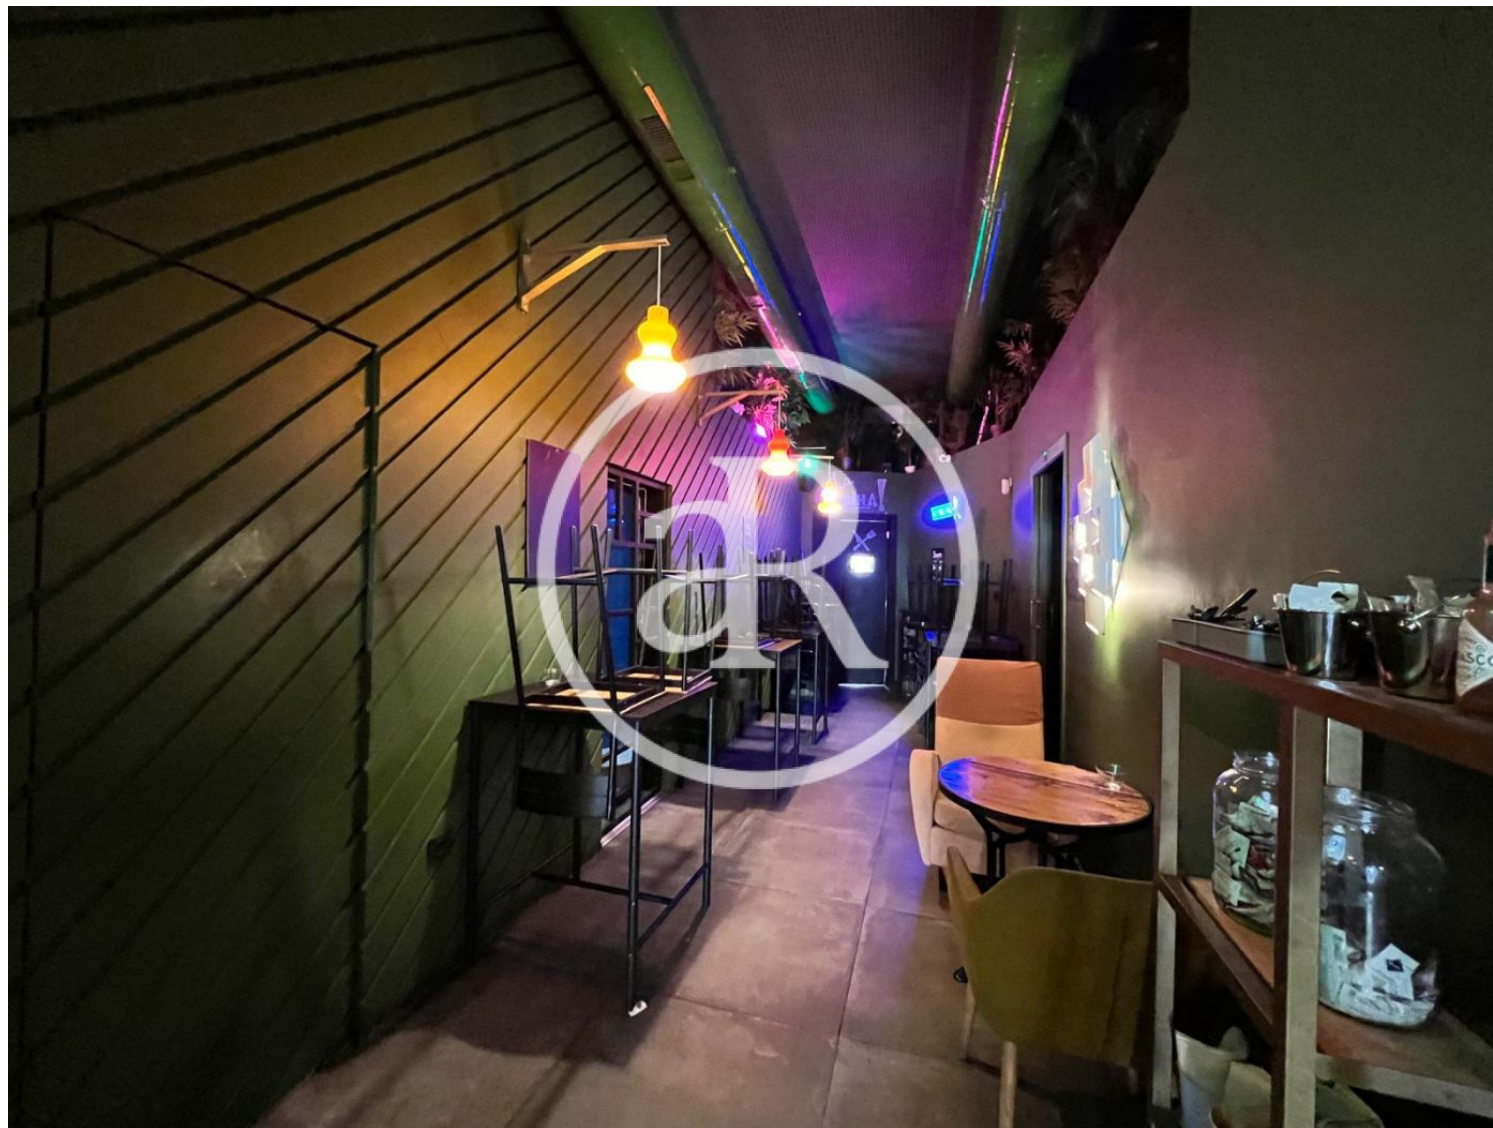

DESCRIPCIÓN DEL ACTIVO

INQUILINO ACTUAL	SIN INQUILINO
PLANTA	SUPERFÍCIE m ²
Planta baja	79 m ²
TOTAL	79 m ²

INFORMACIÓN ECONÓMICA

Asking price	2.500 € + impuestos
Honorarios profesionales	15% de la renta anual o la media del escalado + impuestos

carrer d'aribau
92

Barcelona

EL ACTIVO | FOTOS

carrer d'aribau
92

Barcelona

EL ACTIVO | FOTOS

carrer d'aribau
92

Barcelona

EL ACTIVO | FOTOS

carrer d'aribau
92

Barcelona

EL ACTIVO | FOTOS

carrer d'aribau
92

Barcelona

EL ACTIVO | FOTOS

Passeig de Gràcia, 85, 8^a planta
+34 935 288 909 • 08008 Barcelona