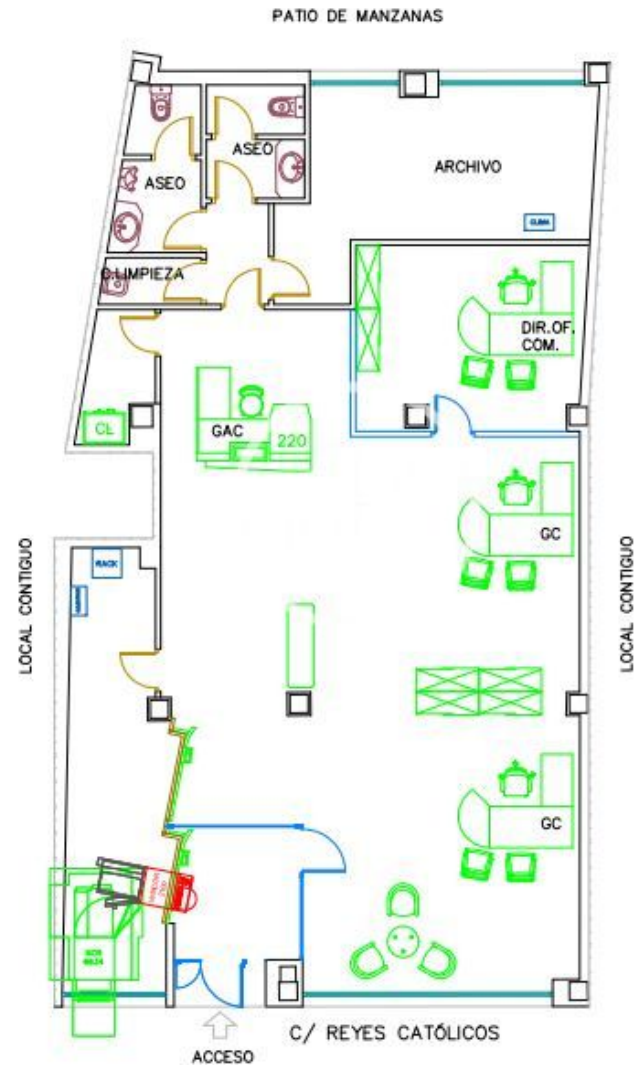

calle reyes católicos 1

Oviedo