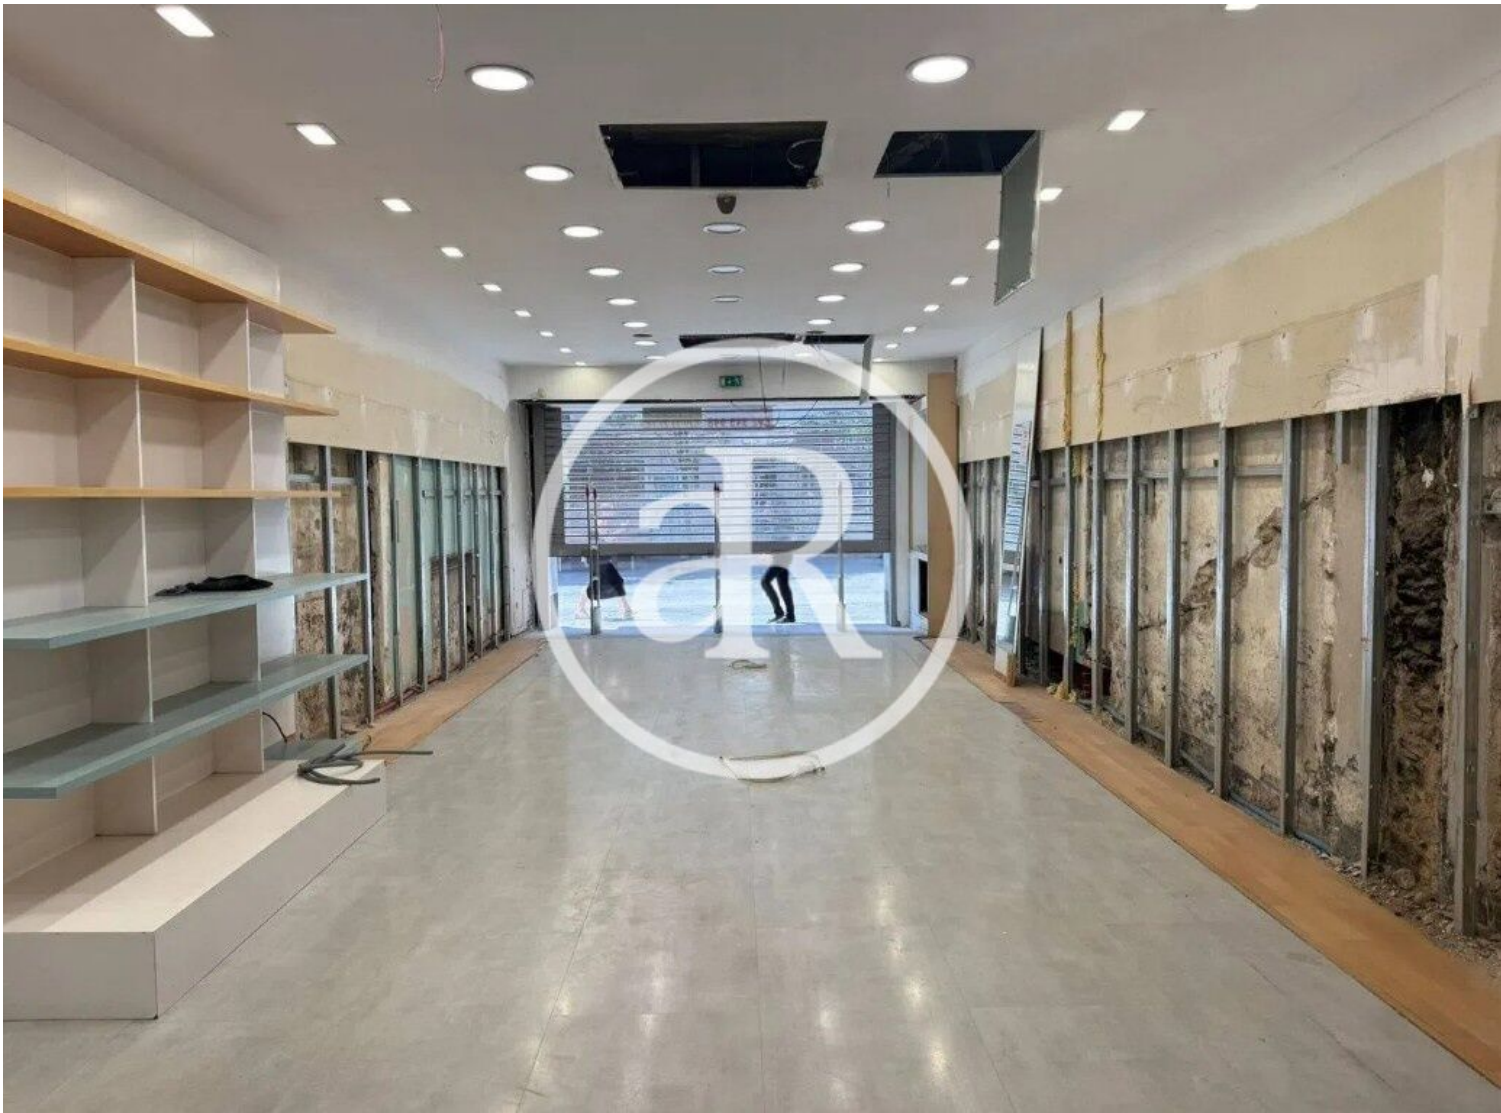

carrer anselm
clavé 59
Granollers