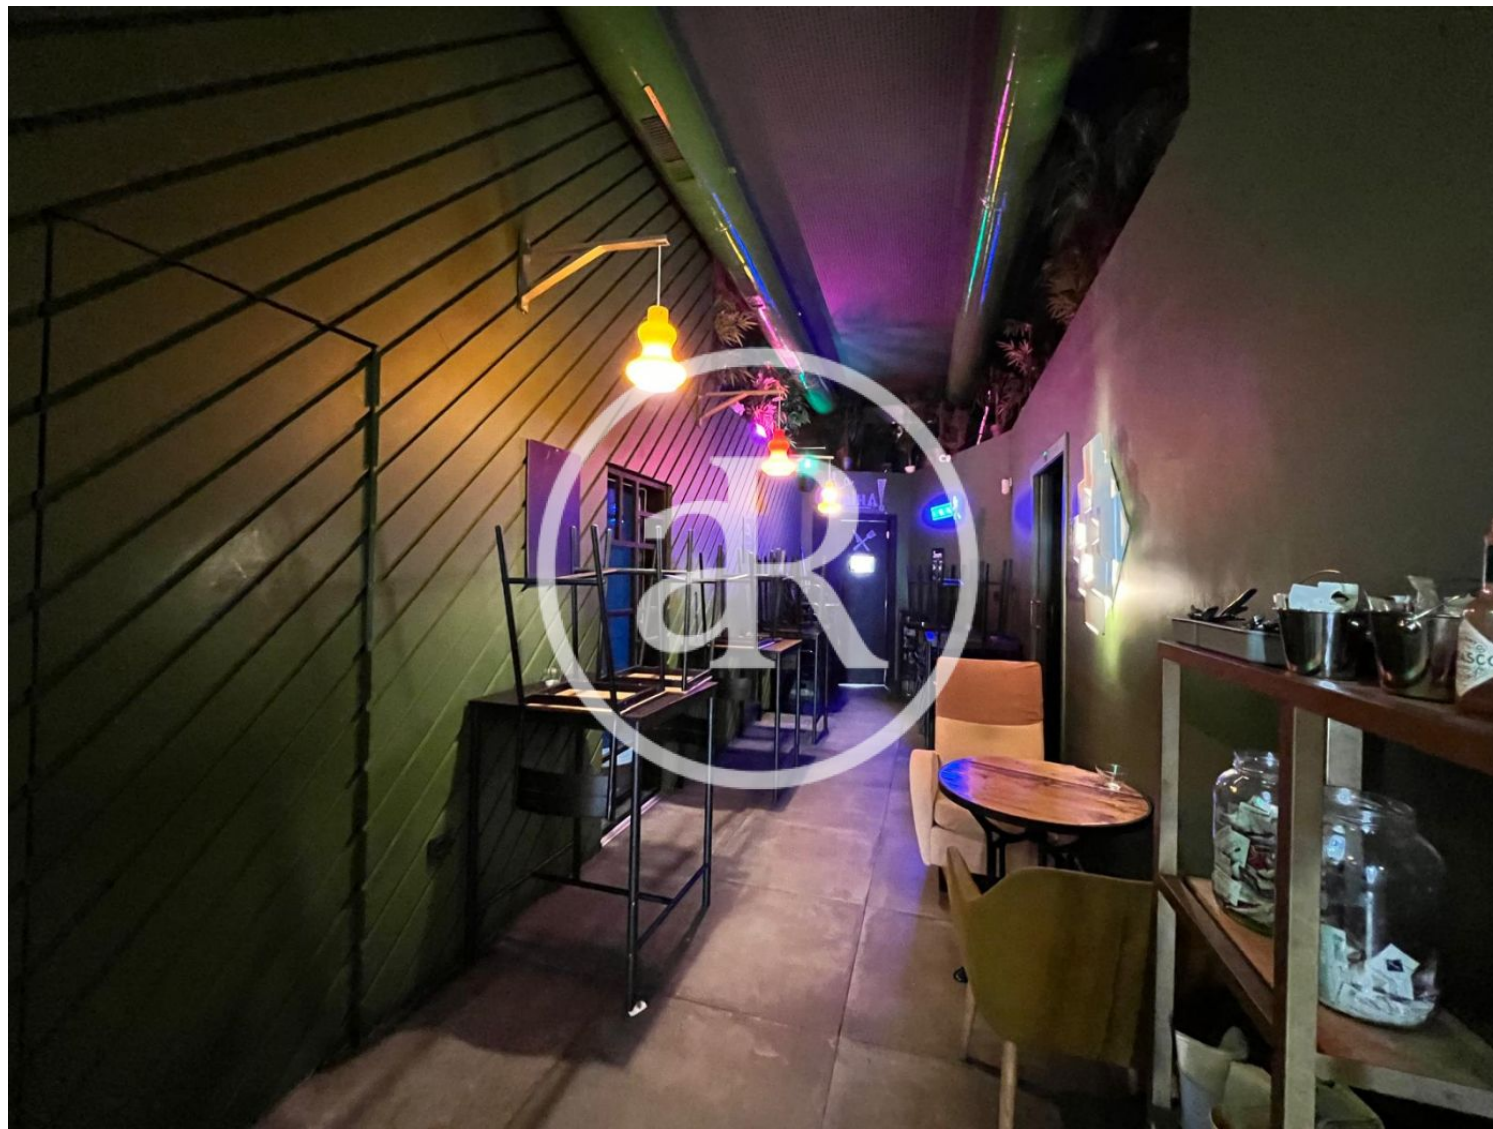

carrer d'aribau
92

Barcelona