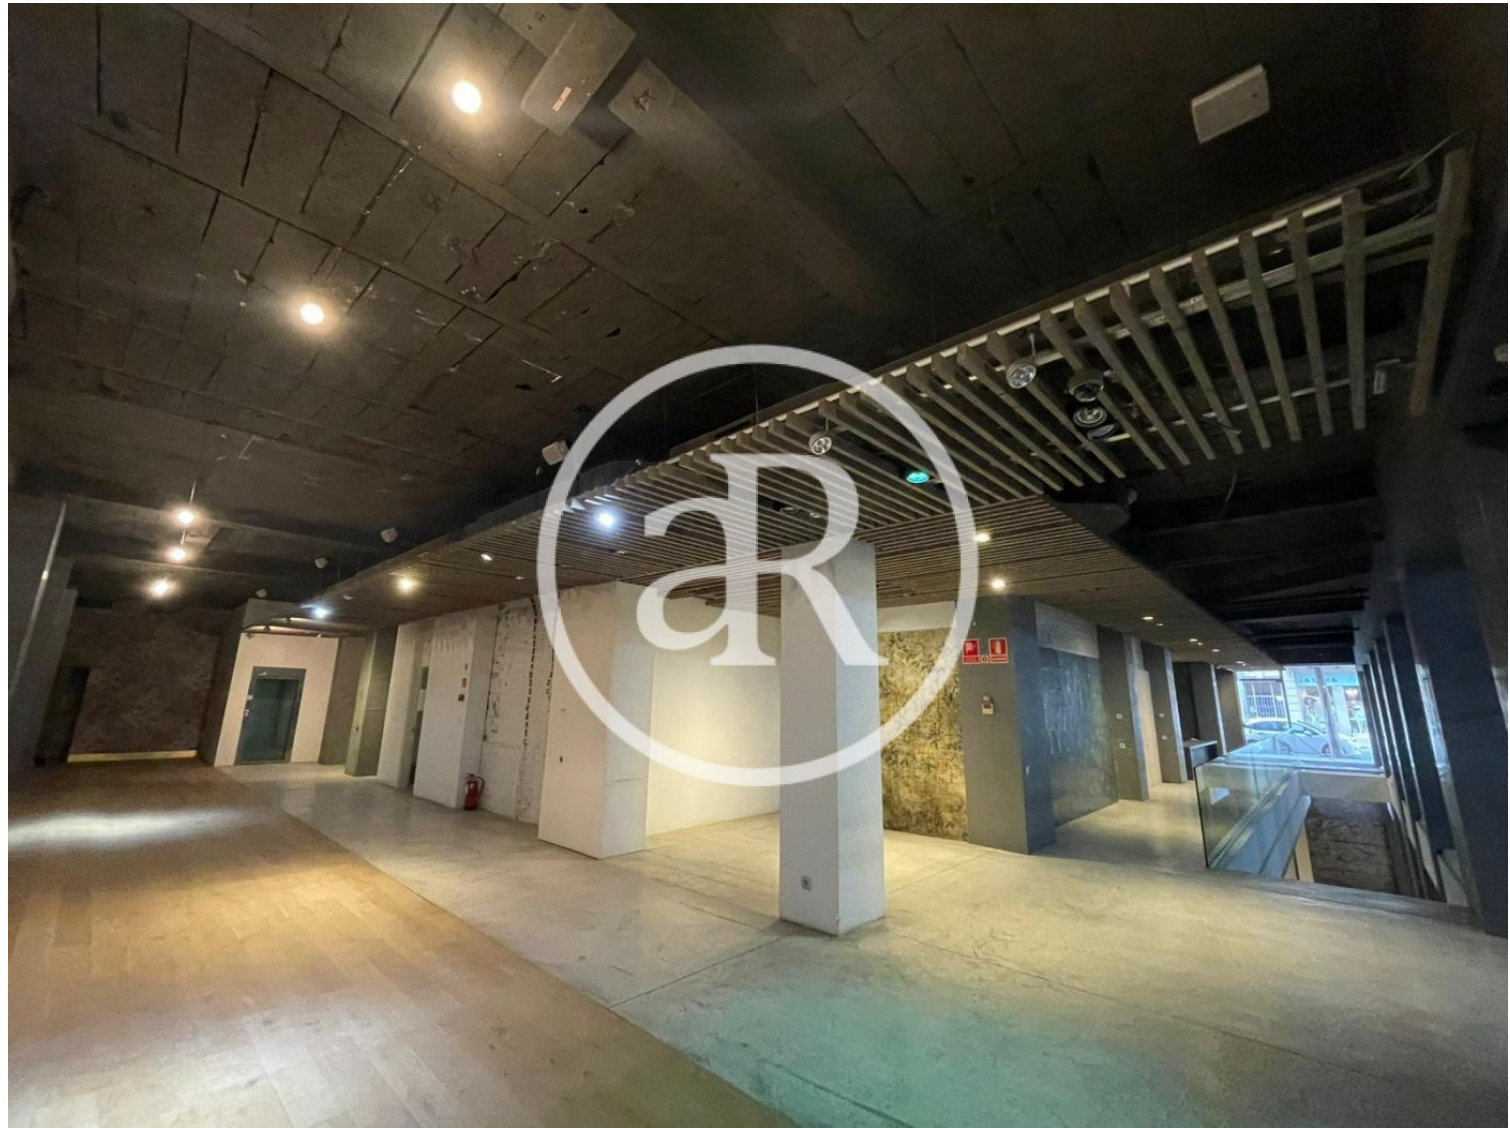

c/ del rosselló
214

Barcelona